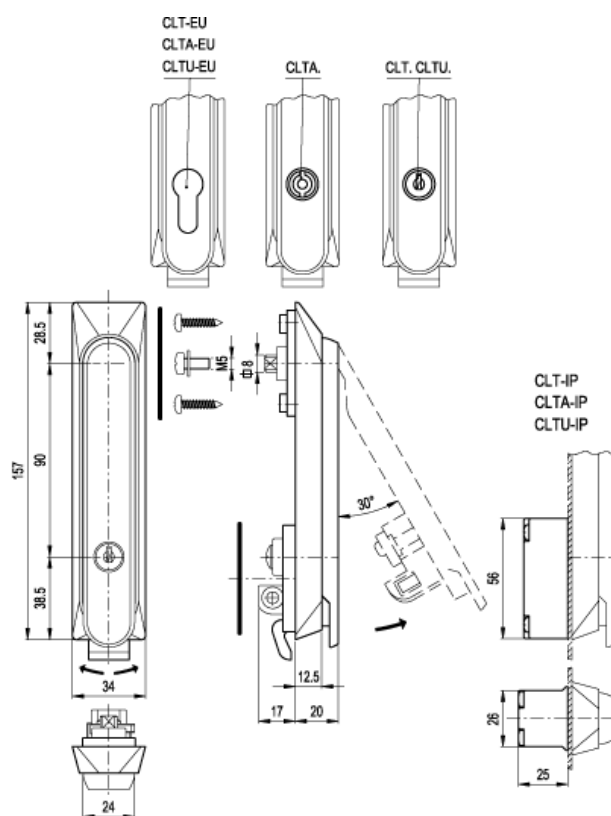

Varenummer: 2310421161
Beskrivelse: E+G Lås med håndtag
CLT.160

Mål

g = 145
Type = CLT.160